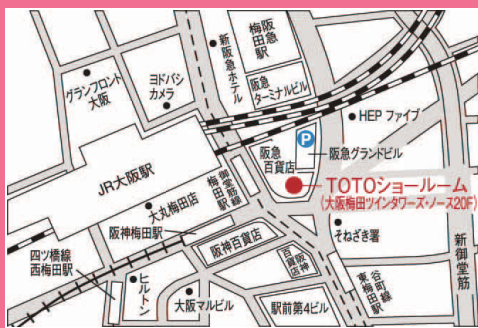

amazon ポイント QUOPay
クオ・カードペイ

※上記デジタルギフトを含む全11種類よりお選びいただけます

会場 TOTO DAIKEN YKK AP
大阪コラボレーションショールーム
住所 大阪市北区角田町8-1
大阪梅田ツインタワーズ・ノース20階

主催店一覧
(株) インテリアクワハラ・(株) 植木工務店・シンワクライム (株)
なごみ建設 (株)・リアルワークス (有)

西宮店会について
住まいづくりの提案ができ、地域に密着した営業活動を行っております。